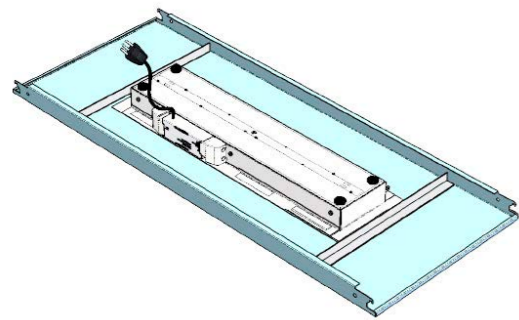

Flexibilität & einfache Montage

Die Leuchte wird direkt und werkzeuglos an der Metalldeckenplatte befestigt. Omnes ist so konstruiert, dass sie in jedes haag-Deckensystem passt - die Überbrückung des Primärprofils wird hinfällig. Die Leuchte kann mit einem einfachen Steckersystem an den Strom angeschlossen werden.

OMNES
SIMPLICITY & DESIGN

**Einbauleuchte
für haag-
Moduldecken**

Technische Informationen haag-Deckensysteme

Abbildung: Deckenplatte mit Leuchte ohne Unterkonstruktion

Abbildung: Deckenaufbau-Konstruktion

AUSSCHNITTE & GRÖSSEN DECKENPLATTEN

Grösse Omnes	Plattenaus- schnitt in mm	min. Platten- länge	min. Platten- breite
Q	380/380	480	480
S	553/102	650	200
M	1113/102	1210	200
L	1393/102	1490	200

PERFORATIONEN