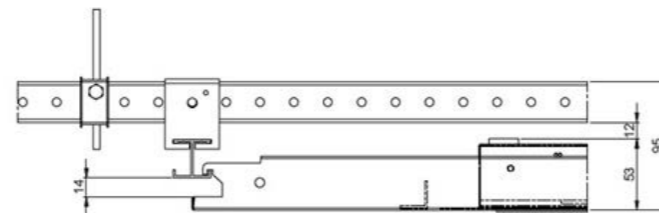

OMNES
SIMPLICITY & DESIGN

**Einbauleuchte
für haag-
Moduldecken**

Technische Informationen haag-Deckensysteme

Abbildung: Deckenplatte mit Leuchte ohne Unterkonstruktion

Abbildung: Deckenaufbau-Konstruktion

AUSSCHNITTE & GRÖSSEN DECKENPLATTEN

Grösse Omnes	Plattenaus- schnitt in mm	min. Platten- länge	min. Platten- breite
Q	380/380	480	480
S	553/102	650	200
M	1113/102	1210	200
L	1393/102	1490	200

PERFORATIONEN