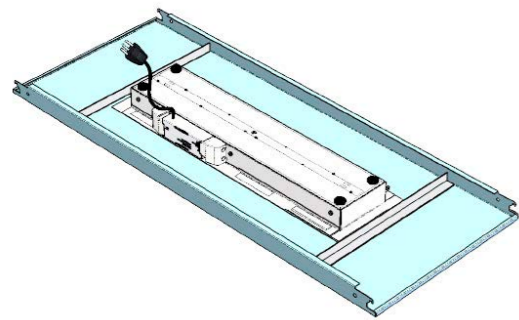

• magnetische Befestigung

• steckbarer elektrischer Anschluss

• patentiertes System*

• flexibler Einbau in verschiedene haag Deckensysteme

• passgenaue Positionierung

• Ausschnitt ohne Aufkantung

SIMPLICITY & DESIGN VEREINT

Flexibilität & einfache Montage

Die Leuchte wird direkt und werkzeuglos an der Metalldeckenplatte befestigt. Omnes ist so konstruiert, dass sie in jedes haag-Deckensystem passt - die Überbrückung des Primärprofils wird hinfällig. Die Leuchte kann mit einem einfachen Steckersystem an den Strom angeschlossen werden.

OMNES
SIMPLICITY & DESIGN

**Einbauleuchte
für haag-
Moduldecken**

Technische Informationen haag-Deckensysteme

Abbildung: Deckenplatte mit Leuchte ohne Unterkonstruktion

Abbildung: Deckenaufbau-Konstruktion

AUSSCHNITTE & GRÖSSEN DECKENPLATTEN

Grösse Omnes	Plattenaus- schnitt in mm	min. Platten- länge	min. Platten- breite
Q	380/380	480	480
S	553/102	650	200
M	1113/102	1210	200
L	1393/102	1490	200

PERFORATIONEN